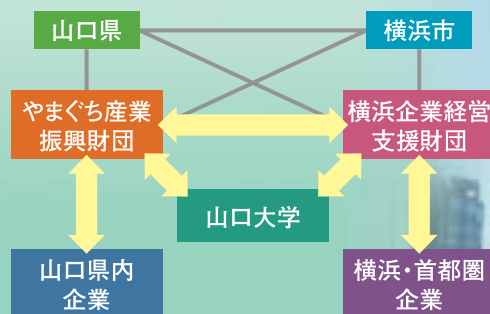

これからは、第二弾、第三弾と「やまぐち」と「ヨコハマ」の産学公連携を実質化するために、人的な交流を密接にし、成果を求めて、具体的な連携事業を推進していきます。

各企業におかれましては、事業活動を進めていく上での(1) 研究開発 (2) 商品開発 (3) 販路開拓 (4) 情報収集など、産学公連携により解決したいテーマや要望等がございましたら、裏面のマッチングシートにより、山口大学産学公連携・イノベーション推進機構まで、ご連絡いただきますよう、よろしくお願いいたします。

山口県内企業と、横浜市内企業を始めたとする
首都圏企業との連携促進をお手伝いします。

第1弾◎始動～連携への提言～

長州ファイブと横浜開港150周年記念フォーラム
開催日/平成21年8月26日(水)〔宇部市〕

第2弾◎連携の実質化～結実に向けて～

産学交流サロンで山口大学研究テーマの紹介
開催日/平成21年9月25日(金)〔横浜市〕
山口県内企業のニーズ調査、マッチング可能性調査

第3弾◎成果を求めて～事業の具現化を推進～

ニーズ・シーズ・マッチング・セッション
製造委託、販路拡大パートナー・マッチング
企業間のフォーメーションの構築

事業実施のフォーメーション

お気軽にご相談ください。