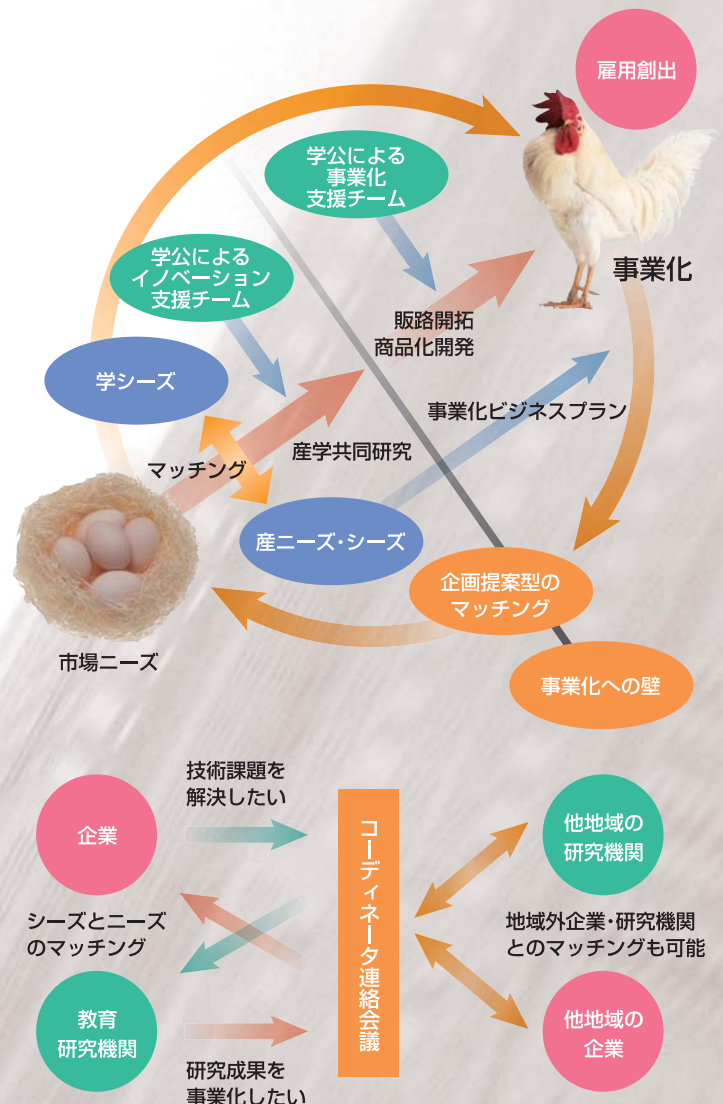

新たな一歩を応援します。

企業の皆様の「こんな技術課題を解決したい」、「既存技術を商品化したい」、「商品の新規販路を探したい」をサポートします。

また、「新たな基礎研究」、「研究成果の事業化」を研究機関と一緒にやってみませんか。
地域外の研究者、企業との連携もサポートします。

連絡会議の活動

1. 山口地域から新たな技術、商品、市場を生み出し雇用創出に繋げる支援をします。
2. 支援人材(コーディネータ等)の情報交換及び情報共有を積極的に進めます。
3. 新たな支援人材(コーディネータ等)を養成し、能力向上に努めます。
4. 産学公の関係機関が連携し事業化へ向けたネットワークの強化を計ります。
5. 産学公での共同研究を推進します。
6. そのほか、企業と研究機関の連携を進め、山口地域を元気にするために活動します。

■コーディネータ連絡会議

山口大学
水産大学校
山口県立大学
東京理科大学
(学)香川学園
徳山大学
宇部工業高等専門学校
徳山工業高等専門学校
大島商船高等専門学校
(有)山口ティー・エル・オー
周南新商品創造プラザ
山口県デザインセンター
(社)山口県技術交流会
(財)周南地域地場産業振興センター
(財)山口・防府地域工芸地場産業振興センター
NPO法人山口県アクティブシニア協会
(財)ちゅうごく産業創造センター
(社)中国地域ニュービジネス協議会
(独)科学技術振興機構
宇部市
(地独)山口県産業技術センター
(社)発明協会山口県支部
(財)やまぐち産業振興財団

■オブザーバー

(株)日本政策金融公庫
(株)西京総研
(財)山口県経済研究所
山口県

事業化支援の概念図

お問い合わせ

コーディネータ連絡会議事務局

国立大学法人山口大学(常盤キャンパス) 産学公連携・イノベーション推進機構
TEL0836-85-9961 E-mail sh052@yamaguchi-u.ac.jp
<http://www.sangaku.yamaguchi-u.ac.jp/cay/>

BREAKTHROUGH